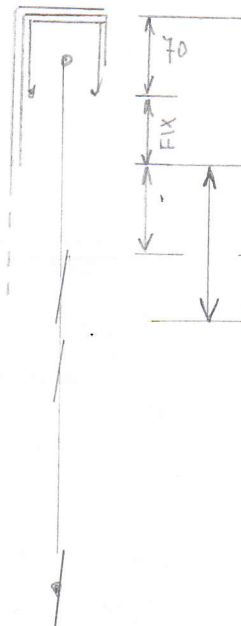

Z-90

MAX. TORUMUTI  
RPOJKY ŽERŽEKU 6,5/7

VÝŠKA	POČET LAHEL	VÝŠKA	POČET LAHEL
520	- 5	3000	- 36
600	- 6	3080	- 37
680	- 7	3160	- 38
760	- 8	3240	- 39
840	- 9	3320	- 40
920	- 10	3400	- 41
1000	- 11	3480	- 42
1080	- 12	3560	- 43
1160	- 13	3640	- 44
1240	- 14	3720	- 45
1320	- 15	3800	- 46
1400	- 16	3880	- 47
1480	- 17	3960	- 48
1560	- 18	4040	- 49
1640	- 19	4120	- 50
1720	- 20	4200	- 51
1800	- 21	4280	- 52
1880	- 22	4360	- 53
1960	- 23	4440	- 54
2040	- 24	4520	- 55
2120	- 25	4600	- 56
2200	- 26	4680	- 57
2280	- 27	4760	- 58
2360	- 28	4840	- 59
2440	- 29	4920	- 60
2520	- 30	5000	- 61
2600	- 31	5080	- 62
2680	- 32	5160	- 63
2760	- 33	5240	- 64
2840	- 34	5320	- 65
2920	- 35	5400	- 66

FIX

BEZ FIXU

ROZDÍLOVĚ VÝŠKA

1390 mm

2218 mm

TABULKA

15 LADGL

26 LADGL

NOŽICE

80 mm + FIX 5cm

18 cm + FIX 5cm