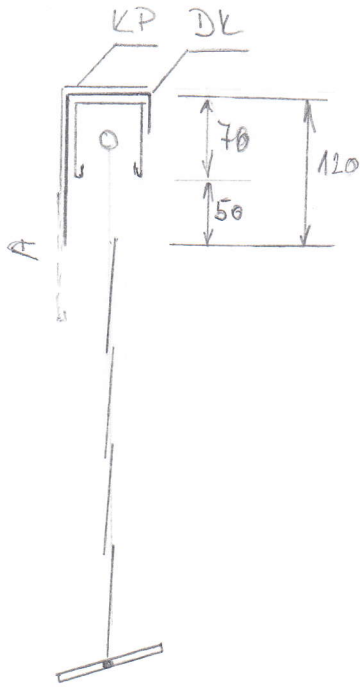

Z-90

MAX. TORUMUTI  
RPOJKY ŽERŽEKU 6,5/7

VÝŠKA	POČET LAHEL	VÝŠKA	POČET LAHEL
520	- 5	3000	- 36
600	- 6	3080	- 37
680	- 7	3160	- 38
760	- 8	3240	- 39
840	- 9	3320	- 40
920	- 10	3400	- 41
1000	- 11	3480	- 42
1080	- 12	3560	- 43
1160	- 13	3640	- 44
1240	- 14	3720	- 45
1320	- 15	3800	- 46
1400	- 16	3880	- 47
1480	- 17	3960	- 48
1560	- 18	4040	- 49
1640	- 19	4120	- 50
1720	- 20	4200	- 51
1800	- 21	4280	- 52
1880	- 22	4360	- 53
1960	- 23	4440	- 54
2040	- 24	4520	- 55
2120	- 25	4600	- 56
2200	- 26	4680	- 57
2280	- 27	4760	- 58
2360	- 28	4840	- 59
2440	- 29	4920	- 60
2520	- 30	5000	- 61
2600	- 31	5080	- 62
2680	- 32	5160	- 63
2760	- 33	5240	- 64
2840	- 34	5320	- 65
2920	- 35	5400	- 66

FIX

BEZ FIXU

ROZDÍLOVĚ VÝŠKA

1390 mm

2218 mm

TABULKA

15 LADGL

26 LADGL

NOŽICE

80 mm + FIX 5cm

18 cm + FIX 5cm